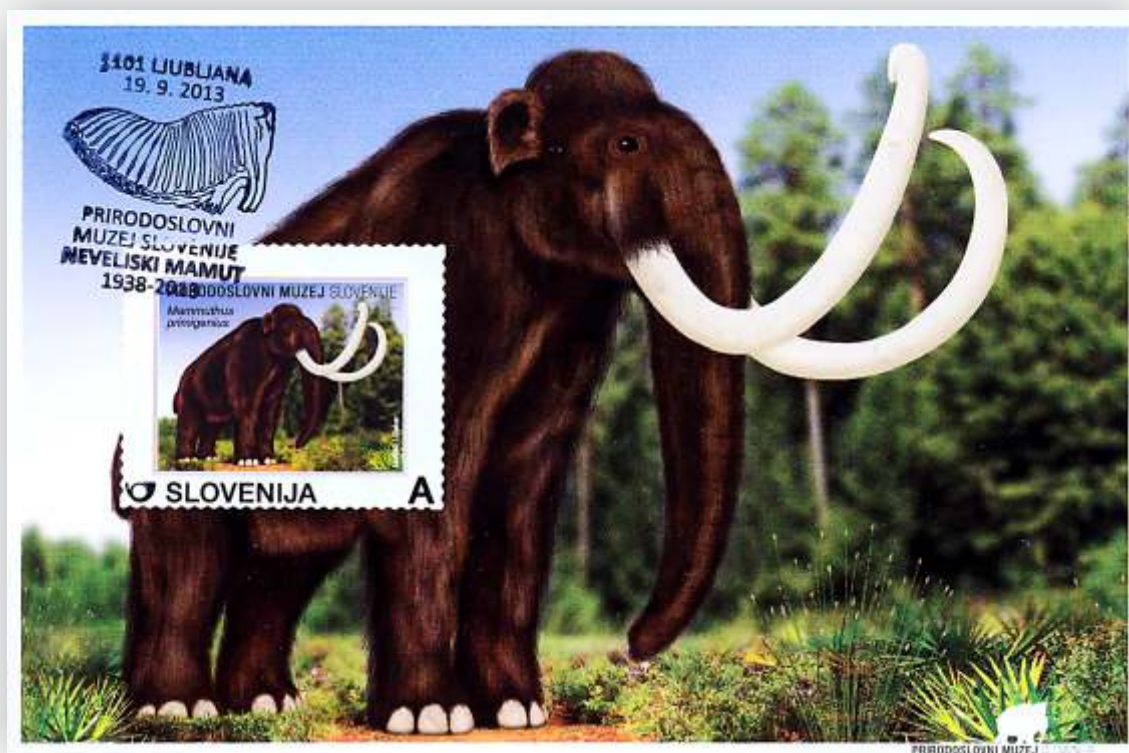

Register društvenih izdaj

Društvo: Filatelistično društvo Ljubljana

Ime izdaje: Naveljski mamut

Vrsta izdaje: Maksimum karta

Motiv znamke Pošte Slovenije:

Motiv osebne znamke: Najevski mamut

Datum: 19. 09. 2013   **Številka izdaje:** (FD LJ) Prirodoslovni muzej Slovenije 3/2013

Oblikovanje: Matjaž Učakar

Velikost (PPŽ,OZ, ovitek, kartica): MK 150X100, PPŽ 30 X 31 in osebna znamka 42X35

Izdelava priložnostnega poštnega žiga:

Tisk:

Količina: Tiskano 50 razglednic in z osebno zbanko narejeno 50 MK.

Opomba: FD Ljubljana je sodelovala kot strokovni sodelavec pri filatelističnih izdelkih in razstavi.