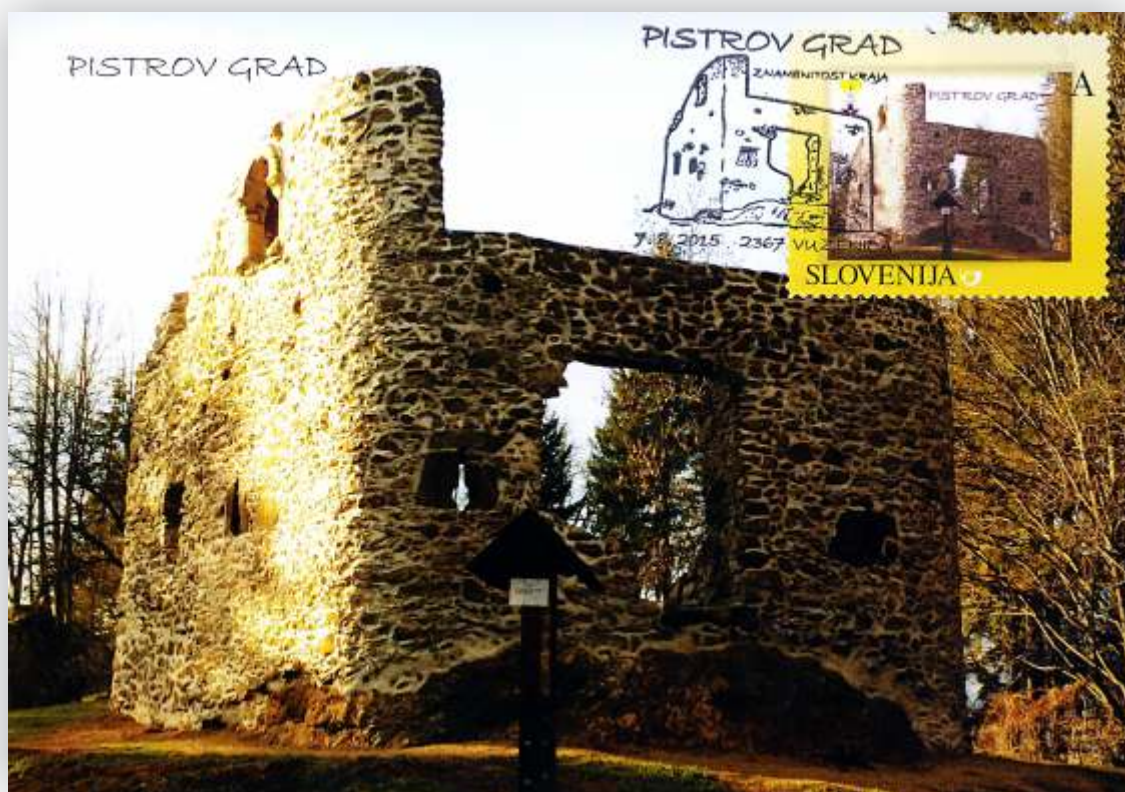

Register društvenih izdaj

Društvo: Filatelistično društvo DRAVA Muta - Vuzenica

Ime izdaje: Znamenitosti kraja - Pistrov grad

Vrsta izdaje: Razglednica, osebna znamka in priložnostni poštni žig

Motiv znamke Pošte Slovenije:

Motiv osebne znamke: Fotografija Pistrovega gradu

Datum: 07. 08. 2015

Številka izdaje: 43/2014

Oblikovanje: Razglednica, osebna znamka in priložnostni poštni žig g. Mitja Čeh

Velikost (PPŽ, OZ, ovitek, kartica): Razglednica 148X105, PPŽ kvadrat 45 mm, osebna znamka 42X35

Izdelava priložnostnega poštnega žiga: Pošta Slovenije-graverstvo Ljubljana

Tisk: Ovitek B13k, Domen Pleterski s.p., osebna znamka Pošta Slovenije

Količina: Naročenih osebnih znamk 80, opremljenih ovitkov 60

Opomba: Motiv PPŽ - Pistrov grad, razglednica foto avtor g. Brane Grbovšek.