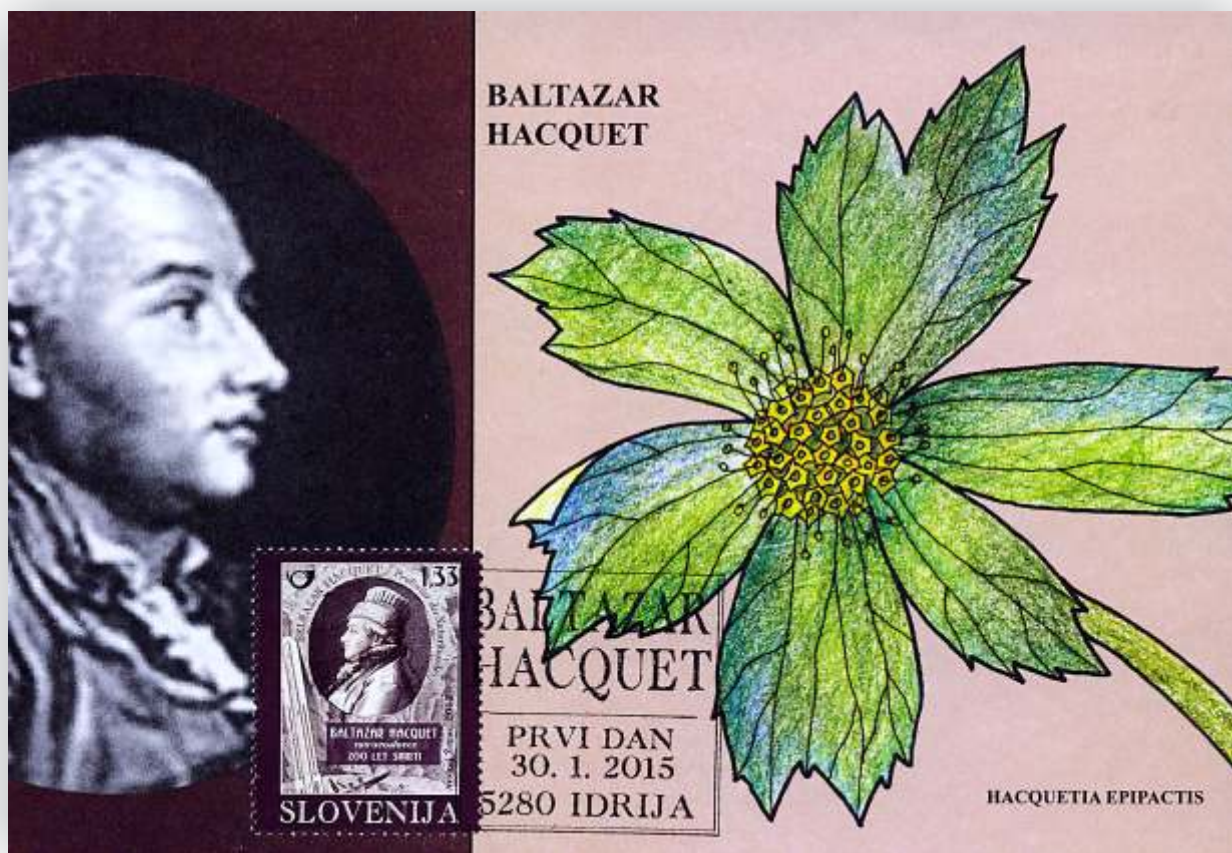

Register društvenih izdaj

Društvo: Filatelistično društvo Idrija

Ime izdaje: Baltazar Hacquet - 200. obletnica smrti

Vrsta izdaje: Maksimum kartica (MK), priložnostna poštna znamka in priložnostni poštni žig (PPŽ)

Motiv znamke Pošte Slovenije: Baltazar Hacquet

Motiv osebne znamke:

Datum: 30. 01. 2015

Številka izdaje: 107

Oblikovanje: MK Rafko Terpin in Franci Jereb, ŽPD Andrej Žagar

Velikost (PPŽ, OZ, ovitek, kartica): MK 162X114, OZ 35X42 in PPŽ 34X34

Izdelava priložnostnega poštnega žiga: Pošta Slovenije

Tisk: Pagis Idria

Količina: MK 100

Opomba: