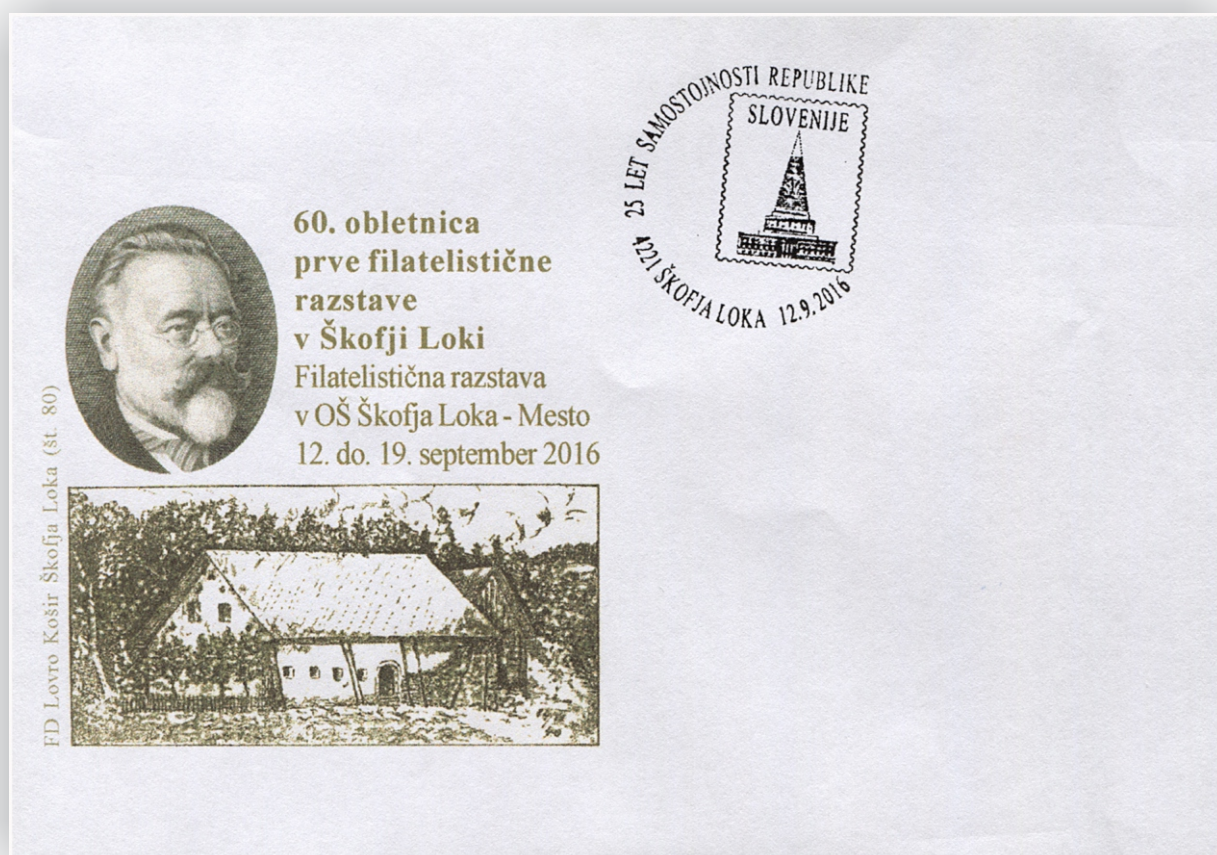

Register društvenih izdaj

Društvo: FD Lovro Košir Škofja Loka

Ime izdaje: 60 let prve filatelistične razstave v Škofji Loki

Vrsta izdaje: Priložnostni ovitek in PPŽ

Motiv znamke Pošte Slovenije:

Motiv osebne znamke:

Datum: 12. 09. 2016

Številka izdaje: 80

Oblikovanje: Ovitek in PPŽ Janko Štampflj

Velikost (PPŽ, OZ, ovitek, kartica): PPŽ 35 mm, ovitek 162 X 114

Izdelava priložnostnega poštnega žiga: Pošta Slovenije graverstvo

Tisk: GES Derlink

Količina: Naklada 300

Opomba: Ob 60. obletnici prve filatelistične razstave v Škofji Loki.